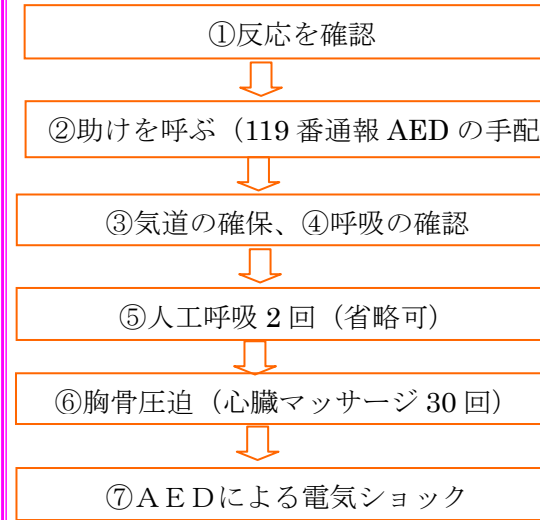

8月の行事予定

1	日	
2	月	
3	火	
4	水	職務会議
5	木	
6	金	
7	土	
8	日	
9	月	
10	火	工賃支給日
11	水	職務会議
12	木	
13	金	学園夏まつり
14	土	
15	日	
16	月	
17	火	
18	水	職務会議
19	木	
20	金	
21	土	
22	日	旧盆
23	月	盆休み
24	火	盆休み
25	水	施設内健康診断 職務会議
26	木	
27	金	
28	土	
29	日	
30	月	
31	火	

お誕生日おめでとうございます。

8月生

☆ 谷村泰子さん (30歳)

泰子さんお誕生日おめでとうございます。委託作業の菓子箱折りや清掃と頑張っています。でも時々張り切りすぎて「ボタンキュー」となりますが、笑顔を決やさず作業を進めてくれます。最近、他のメンバーの面倒も見てくれるお姉さんの存在です。これからもよろしくネ!

作業支援員：砂川里子

☆ 砂川絵美さん (29歳)

「おはようございま〜す」と元気に出勤する絵美さんです。アダナスでパンの包装作業頑張っています。色んなお話をしてくれるのですが、時々あら何だった？状況・・・で楽しませてくれています。お誕生日おめでとうございます。

作業支援員：上里美恵子

☆ 池村美保さん (23歳)

美保さんお誕生日おめでとうございます。野菜ランドみやこでほうれん草の下葉とり、シーラーと忙しくて日焼けサロンに行ったの？というほどお肌の色もくろ〜くなっている美保さんですが、「毎日がたのしいさ〜。」と美保スマイルを返してくれ充実している様子。これからもいっぱいいろいろなことに挑戦していこうね。

職員：黒澤由香

プレゼント

せみの声が耳に残るこの時期になると毎年、仲秀軽鉄さんより皆さんのおやつにと、シャーベットのジュースが届きます。ハウスでの作業や公園清掃等の暑い中でのつめた〜いおやつに皆な大喜びです。いつも善意をくださる仲間社長に心より感謝もうしあげます。ありがとうございました。

「第7回みやこ学園夏まつり」

を下記の日程で開催します。多くの皆様のご来場をお待ちしています。
日時：8月13日(金) 6:30~
場所：山中農村公園(みやこ学園西隣り)
*盆踊り・屋台・おそば・アダナスぱん
ほうれん草販売と盛り沢山だよ〜。

救命講習会

作業支援員兼事務員：恩河清人

「目の前に倒れた人がいます。あなたならどうしますか？」

今回7回目となる救命講習会が7月21日(水)に、宮古島消防署の救急救命士を含め3人の消防隊員に来ていただき実施されました。

その人の状態が命に係るものであれば、その場に居合わせた人が出来るだけ早く必要な応急手当をすることで、その命を救うことができます。いつでも勇気を持って応急手当が出来るよう日頃から訓練を繰り返すことが大切だと再認識しました。

講習会を開催して頂いた消防隊員の皆さんありがとうございました。

救急処置の流れ

JTAさんよりうちわ贈呈

支援課長：瀬名波正敏

今年もJTAさんよりうちわ200枚のプレゼントがありました。頂いたうちわは8月13日に予定している「夏まつり」で、プログラムをうちわに貼り付け、ご来場のお客さんに配る予定をしています。

これから暑さも厳しくなってきますが、うちわの涼しい風で暑さを乗り切ってください。ありがとうございました。